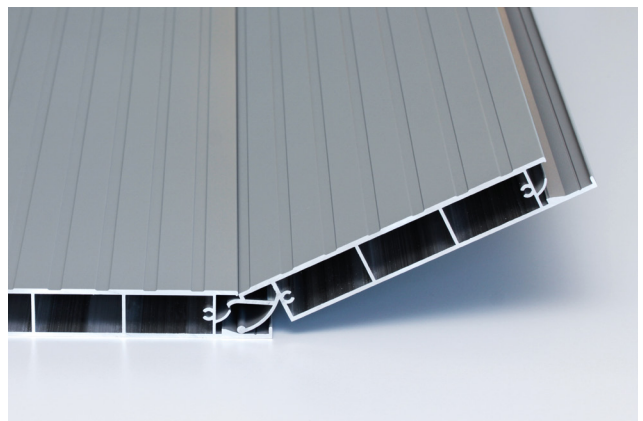

Klick-System

GEWA
Aluminium | Balkone